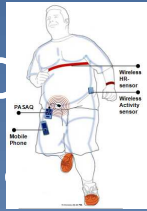

# Van platform technologie naar maatwerkoplossing

TECHNOLOGY & INNOVATION CENTRE FOR ACADEMIC AND INDUSTRIAL R&D

**Platform**  
 unieke  
**Be**  
 Hardw  
**Softw**

**Realisatie**  
 signalen  
**netwerk**  
**applicatie?**  
 technologie  
 analyse

## Maatwerk oplossingen

- BIMEC systeem - realtime feedback voor behandeling ADHD, Migraine *is uw*
- NEMO systeem - niet invasieve zwangerschaps monitoring
- Sensor Phone - monitoring fysieke activiteit van ouder patiënten
- Activiteiten Monitor - registratie fysieke activiteit o.a. zitten, staan, lopen
- Tele-monitoring - monitoring pijnklachten & medicijngebruik