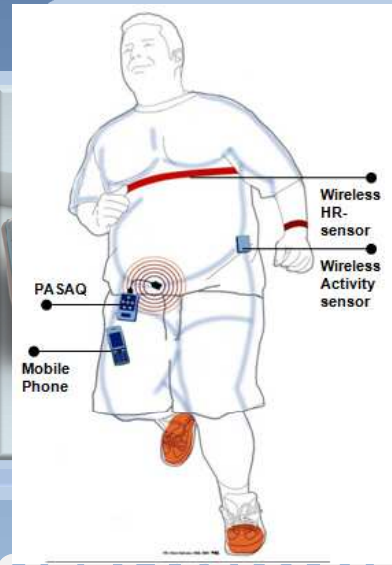

# Van platform technologie naar maatwerkoplossing

TECHNOLOGY & INNOVATION CENTRE FOR ACADEMIC AND INDUSTRIAL R&D

**Platform**  
 unieke  
**Be**  
 Hardw  
**Softw**

**Realisatie**  
 signalen  
**netwerk**  
**applicatie?**  
 technologie  
 analyse

## Maatwerk oplossingen

- BIMEC systeem - realtime feedback voor behandeling ADHD, Migraine *is uw*
- NEMO systeem - niet invasieve zwangerschaps monitoring
- Sensor Phone - monitoring fysieke activiteit van ouder patiënten
- Activiteiten Monitor - registratie fysieke activiteit o.a. zitten, staan, lopen
- Tele-monitoring - monitoring pijnklachten & medicijngebruik